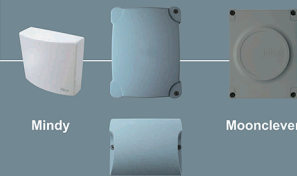

Система Opera

Аксессуары

Блоки управления

Солнечная энергия

NiceGateAutomation

- Солнцезащитные экраны
- Рулонные ворота
- Роллеты
- Маркизы
- Гаражные ворота
- Освещение
- Въездные ворота
- Системы полива
- Шлагбаум