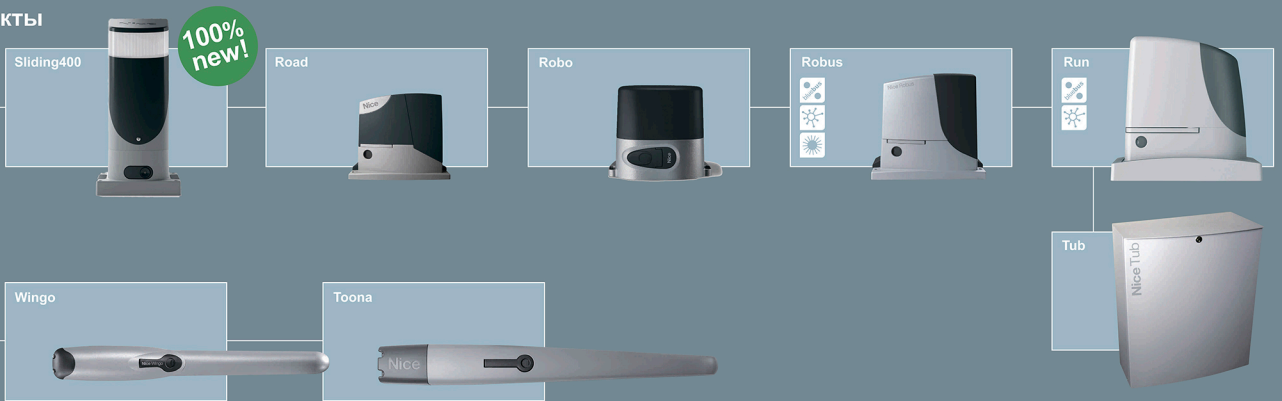

Nice Gate

Automation

Приводы и комплекты

для откатных
ворот

для распашных
ворот
линейного типа

для распашных
ворот
рычажного типа

для распашных
ворот
с подземной установкой

Системы дистанционного
управления

Система Opera

Аксессуары

Блоки управления

Солнечная энергия

NiceGateAutomation

- Солнцезащитные экраны
- Рулонные ворота
- Роллеты
- Маркизы
- Гаражные ворота
- Освещение
- Въездные ворота
- Системы полива
- Шлагбаум