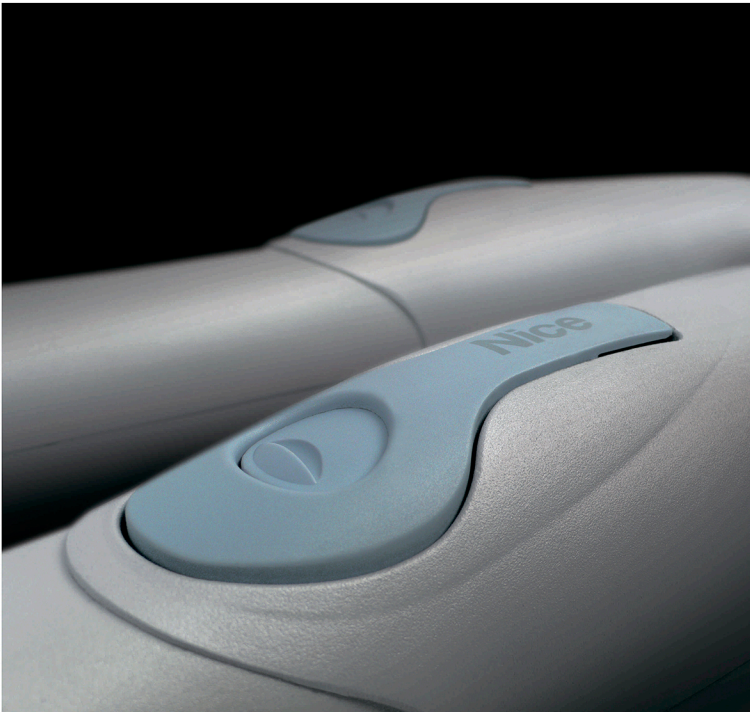

Nice Gate

Automation

Приводы и комплекты

для откатных
ворот

для распашных
ворот
линейного типа

для распашных
ворот
рычажного типа

для распашных
ворот
с подземной установкой

Системы дистанционного
управления

Система Opera

Аксессуары

Блоки управления

Солнечная энергия

NiceGateAutomation

- Солнцезащитные экраны
- Рулонные ворота
- Роллеты
- Маркизы
- Гаражные ворота
- Освещение
- Въездные ворота
- Системы полива
- Шлагбаум